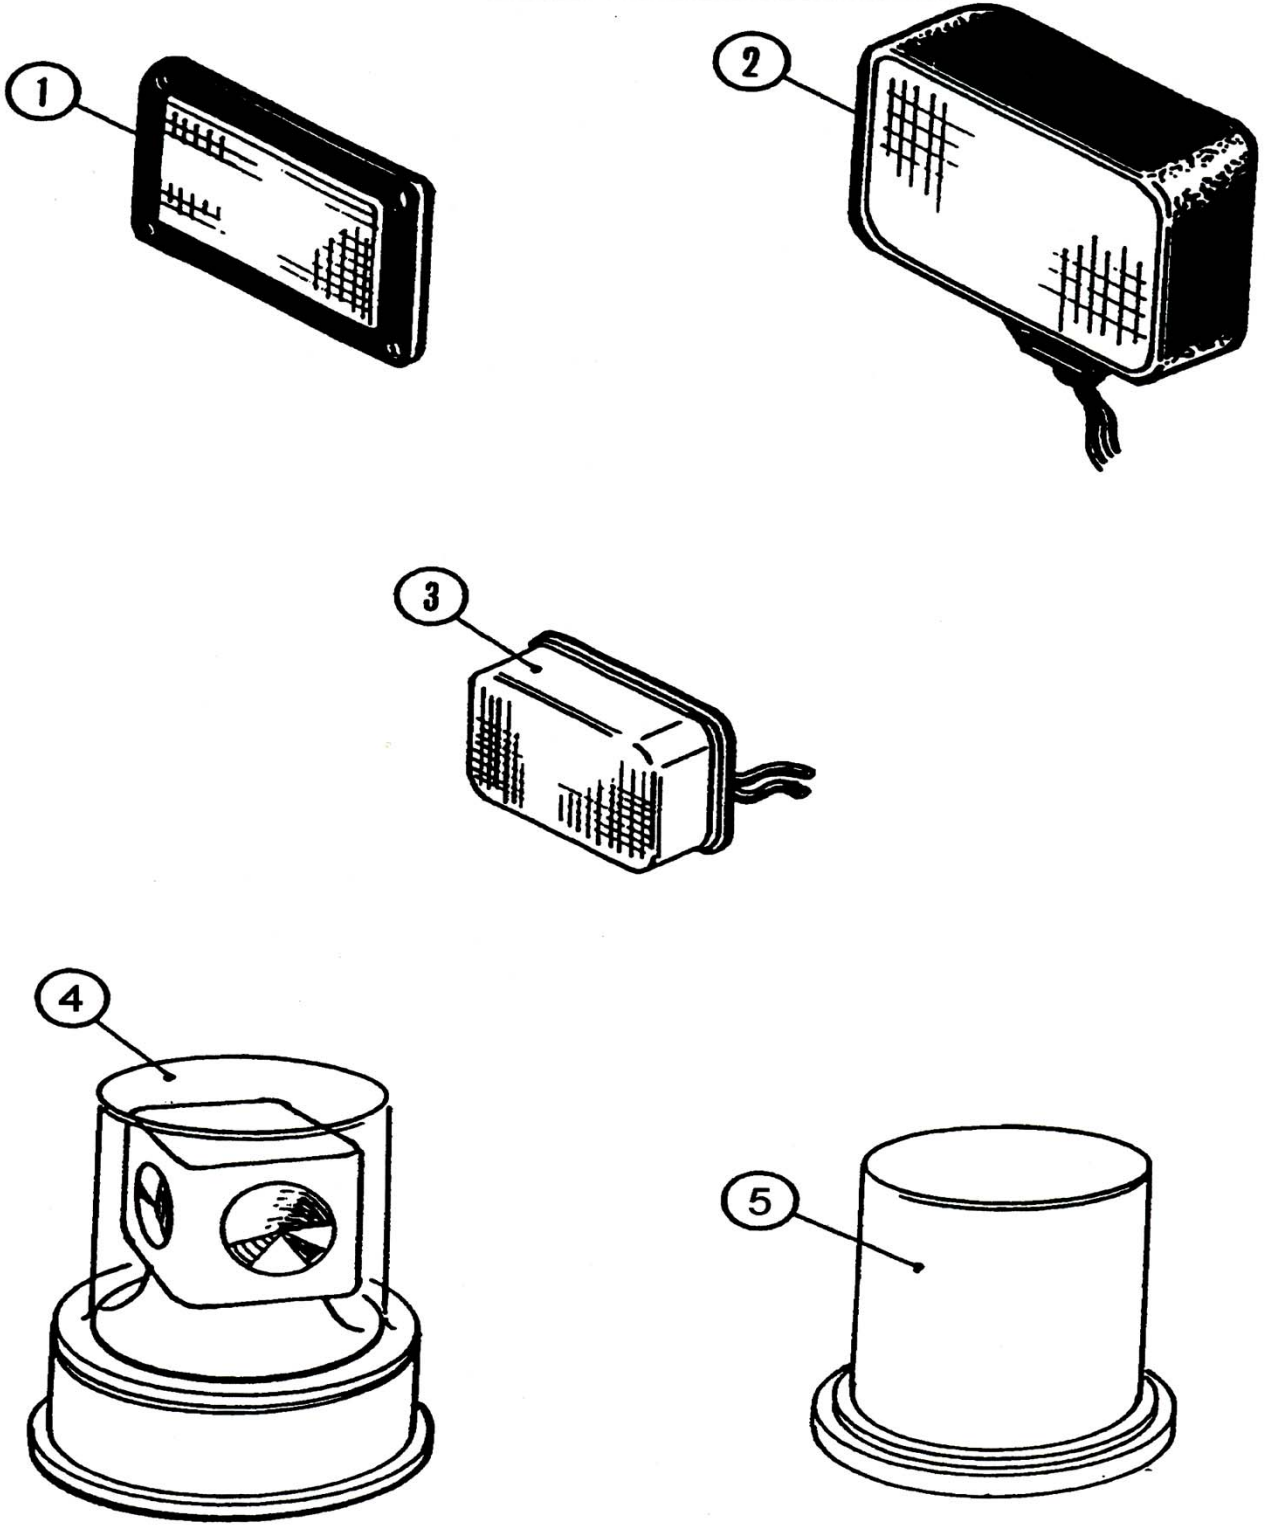

IMPELLER

REF#	PART#	DESCRIPTION
1	400081	NUT - HEX 1/4 - 20 ES ZP
2	400420	NUT - HEX 5/16 - 24 ES
3	304142	WELD - IMPELLER HOSE MTG SW 75
4	304183	GASKET - IMPELLER SW 75
5	307003	IMPELLER - ARMA CASTING & MACHIN
6	307004	SHROUD - IMPELLER SW/A PNTD
7	304183	GASKET - IMPELLER SW 75
8	400027	SCR - HEX , 3/8 - 16 X 1.75 ZP
9	400028	SCR - HEX , 3/8 - 16 X 1.50 ZP
10	400016	SCR - FCT , 5/16 - 18 X 1.25 SOC ZP
11	307152	ASSY - IMP MOTOR MNT SW/A PNTD
12	400264	FTG - MALE CONNECTOR 9/16 TO #4
13	321109	MOUNT - IMPELLER PLATE
14	400102	LABEL INSTR - SWITCH OP
15	400070	NUT - HEX 5/16 - 18 ZP
16	400154	FTG - 90 3/4 - 16 TO #8
17	307002	MOTOR - IMPELLER SW/A
18	400154	FTG - 90 3/4 - 16 TO #8
19	300344	KEY - 1/8 SQUARE X .75
20	400079	NUT - HEX 3/8 - 16 ES ZP
21	400278	WASHER - FENDER 3/8
22	300465	MOUNT - ISOLATION
23	400278	WASHER - FENDER 3/8

LIGHTS